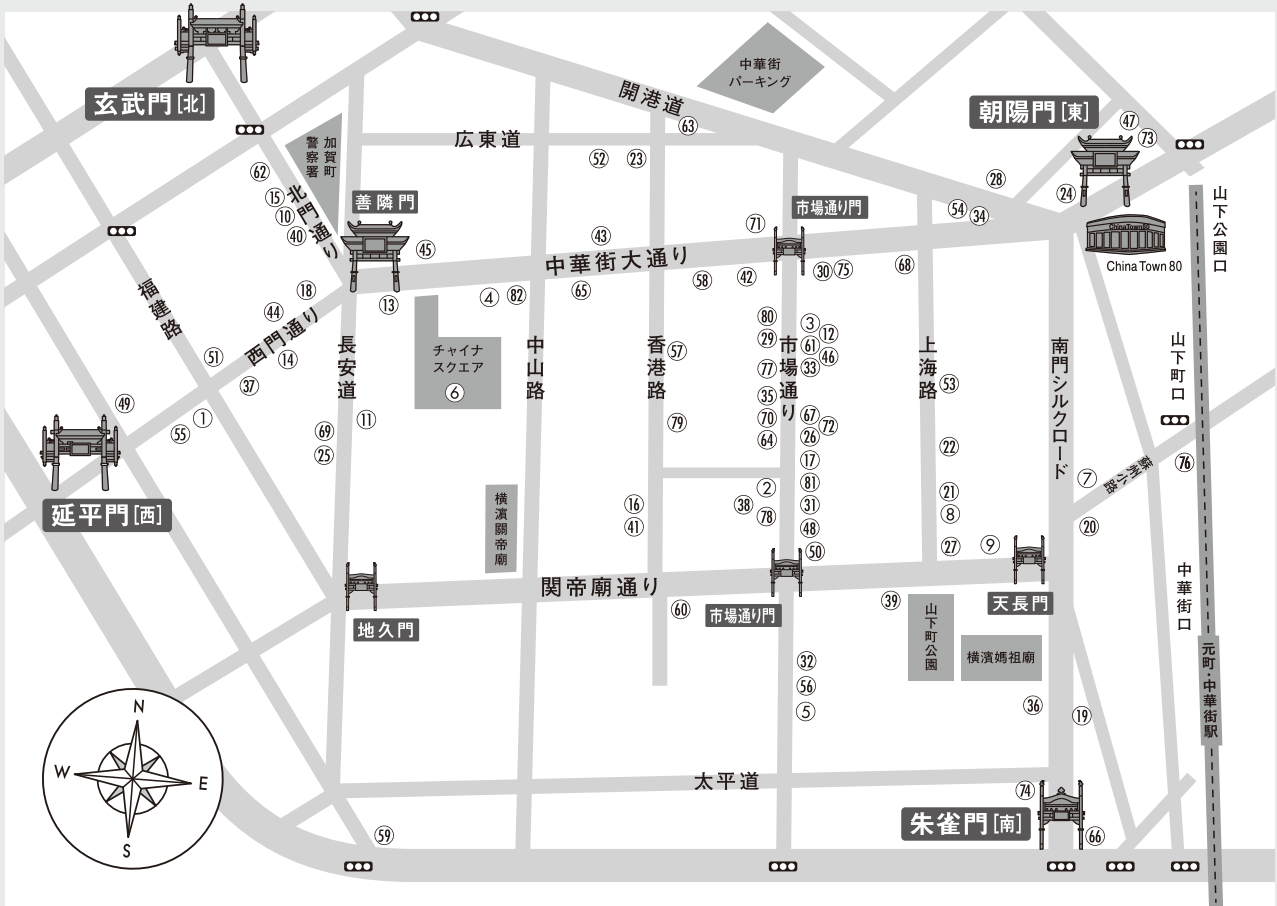

横浜中華街 夜市 参加店舗

Yokohama Chinatown Night Market Shop List

通り	CLOSE 閉店時間
① 一品閣 福建 IPPINKAKU	SAT SUN 26:00 26:00
② 永福楼 市場 EIFUKUROU	SAT SUN 24:00 24:00
③ 江戸清・りーろん市場通り店 市場 EDOSEI LEERONG ICHIBA-DORI SHOP	SAT SUN 23:30 23:30
④ 開華楼 大 KAIKAROU	SAT SUN 23:00 23:00
⑤ 華錦飯店 市場 KAKIN HANTEN	SAT SUN 23:00 23:00
⑥ カラオケの鉄人中華街店 大 KARAOKE NO TETSUJIN CHUKAGAI TEN	SAT SUN 30:00 23:30
⑦ 客満堂二番館 蘇州 KYAKUMANDOU NIBANKAN	SAT SUN 23:00 23:00
⑧ 厨尉房 上海 KYO CHU BOU	SAT SUN 23:00 23:00
⑨ KING 関帝 KING	SAT SUN 24:00 24:00
⑩ 金香楼 北門 KINKORO	SAT SUN 23:00 23:00
⑪ 鑫福隆 長安 XIN FU LONG	SAT SUN 24:00 24:00
⑫ 金鳳酒家 市場 KIN HOU SHU KA	SAT SUN 23:00 23:00
⑬ 慶華楼 大 KEI KA RŌ	SAT SUN 23:30 23:30
⑭ 景珍楼 西門 KEI CHIN ROU	SAT SUN 25:00 25:00
⑮ 景德鎮酒家 北門 KEITOKUCHIN SYUKA	SAT SUN 24:00 24:00
⑯ 景德鎮 新館 香港 KEI TOKU CHIN SHIN-KAN	SAT SUN 23:00 23:00
⑰ 慶福楼本店 市場通り 市場 KEFUKUROU ICHIBADORI TEN	SAT SUN 24:00 24:00
⑱ 源 焼肉 西門 GEN BARBECUE	SAT SUN 24:00 24:00
⑲ 好記園 南門 KOUKIEN	SAT SUN 23:00 23:00
⑳ 廣翔記 新館 蘇州 KOUSSHOUKI SHINKAN	SAT SUN 23:00 23:00
㉑ 廣新楼 上海 KOSHINRO	SAT SUN 24:00 24:00

通り	CLOSE 閉店時間
⑳ 財恩 上海 ZAION	SAT SUN 23:00 23:00
㉑ 山東2号店 広東 CHINESE RESTAURANT SHANDONG NUMBER2	SAT SUN 25:00 25:00
㉒ サンマルクカフェ 横浜中華街東門店 大 ST.MARK CAFÉ	SAT SUN 23:00 23:00
㉓ 紫金楼 長安 SHIKINRO	SAT SUN 27:00 27:00
㉔ 四五六菜館本館 市場 SHI-GO-ROKU SAIKAN	SAT SUN 23:00 23:00
㉕ 謝朋酒樓 関帝 SHA HO SHU RO	SAT SUN 23:00 23:00
㉖ 重慶飯店新館 開港 CHUNGKING CHINESE SZECHWAN RESTAURANT SHINKAN	SAT SUN 23:00 23:00
㉗ 状元郷 市場 JO-GEN-KYO	SAT SUN 24:00 24:00
㉘ 状元楼 横濱本店 大 JOGENRO	SAT SUN 23:30 23:30
㉙ 翠亨邨茶寮 市場 TSUIU-HANG VILLAGE TEA HOUSE	SAT SUN 23:00 23:00
㉚ 醉龍 市場 SUIRYŪ	SAT SUN 23:00 23:00
㉛ 醉楼 市場 SUIROU	SAT SUN 23:00 23:00
㉜ すしざんまい 横浜中華街東門店 大 TUKIZIKIYOMURA SUSHIZANMAI	SAT SUN 28:00 28:00
㉝ SNOWY VILLAGE横濱店 市場 SNOWY VILLAGE	SAT SUN 23:00 23:00
㉞ 盛香園別館 南門 SEIKOUEN BEKKAN	SAT SUN 23:30 23:30
㉟ 千禧楼 西門 SEN KI ROU	SAT SUN 24:00 24:00
㊱ 外丸織維工業 市場 SOTOMARU TEXTILE	SAT SUN 23:00 23:00
㊲ 大新園 関帝 DAISHIN EN	SAT SUN 24:00 24:00
㊳ 大草原 北門 DAISOGEN	SAT SUN 23:00 23:00

通り	CLOSE 閉店時間
㊴ 大福林 香港 DAIFUKURIN	SAT SUN 24:00 24:00
㊵ DALIAN中華街店 大 DALIAN CHINATOWN BRANCH	SAT SUN 24:00 24:00
㊶ 中華街桂宮 大 CHUKAGAI KEIKYU	SAT SUN 23:00 23:00
㊷ 中華街大飯店 西門 CHUKAGAI DAHANTEN	SAT SUN 23:00 23:00
㊸ 中国飯店 大 CHUGOKUHANTEN	SAT SUN 23:00 23:00
㊹ 中南海 市場 CHUMANKAI	SAT SUN 23:00 23:00
㊺ 張記小籠包 その他 CHOUKI SYOURONPO	SAT SUN 23:00 23:00
㊻ 青海星 市場 CHIN HAI SHIN	SAT SUN 24:00 24:00
㊼ 天龍菜館 西門 TIAN LONG CAI GUAN	SAT SUN 25:00 25:00
㊽ 桃園園 関帝 TAO XIANG YUAN	SAT SUN 24:00 24:00
㊾ 東北人家 本館 西門 TOHOKU JINKA HONKAN	SAT SUN 25:00 25:00
㊿ 東北人家 新館 市場 TOHOKU JINKA SHINKAN	SAT SUN 25:00 25:00
1 TRES 上海 TRES	SAT SUN 24:00 24:00
2 南粵美食 開港 NAN ETU BISHYOKU	SAT SUN 23:00 23:00
3 BAR NORGE 西門 BAR NORGE	SAT SUN 26:00 24:00
4 梅蘭本店 市場 BAI RAN HON TEN	SAT SUN 23:00 23:00
5 白鳳 香港 HAKUHOU	SAT SUN 23:00 23:00
6 萬來行 大通り店 大 BANRAIKOU ODORITEN	SAT SUN 23:00 23:00
7 ひじてつ 元町店 その他 HIJITETSU	SAT SUN 24:00 24:00
8 品珍閣 関帝 HINCHINKAKU	SAT SUN 24:00 24:00
9 福盛楼 市場 FUKUSEIROU	SAT SUN 23:00 23:00